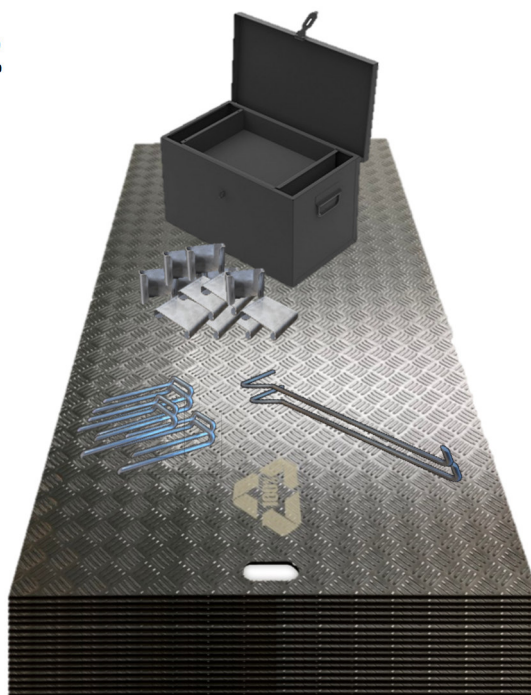

Plaques de roulage & protection des sols

Pack TP/VRD 58 m²

26 Plaques DAN-Board Xtreme Noir

3000 x 750 x 18 mm

- ✓ 4 trous diamètre 40 mm en périphérie
- ✓ 4 poignées de préhension en périphérie
- ✓ **Logo de votre société offert**

24 Connecteurs en C et 54 Connecteurs en U

2 Crochets de ripage

1 Coffre de chantier 70 litres avec plateau

1 Rack métallique avec chandelles amovibles

PRIX UNITAIRE 3490 € HT

(Forfait livraison France Metropolitaine 260 € HT)

Votre logo personnalisé

Connecteurs de plaques C et U

Rack métallique