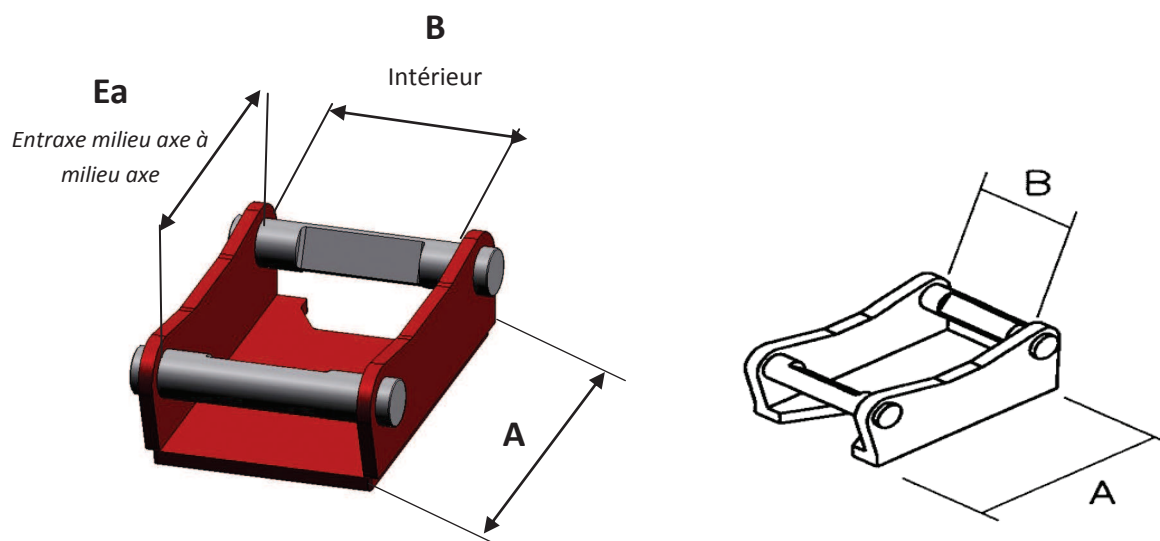

Adaptateur CR - *kit de modification*

L'adaptateur appliqué sur toutes les typologies d'équipement permet le blocage avec l'attache rapide AR Fast Lock.

Dans l'adaptateur nous avons intégré les crochets pour le transport et la manutention des godets.

Référence	A en mm	B en mm	Entraxe Ea en mm	Diamètre Axe mm
CR15	245	160	246	40
CR30	250	185	251	45
CR40	260	200	259	45
CR50	350	222	289	50
CR70	410	262	343	60