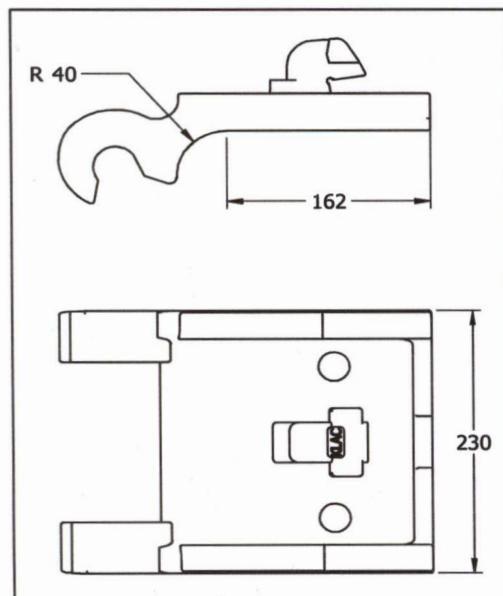

1-2 tonnes

Klac Industrie

Dimension Modèle

C

Dimencion kit Modelo

KLAC TOP PLATES

KLAC C SYSTEM BKT TOP PLATE
KLAC D SYSTEM BKT TOP PLATE
KLAC E SYSTEM BKT TOP PLATE
KLAC F SYSTEM BKT TOP PLATE

KP-C
KP-D
KP-E
KP-F

£164
£197
£243
£342

2-3.5 tonnes

Klac Industrie

Dimension Modèle

D

Dimencion kit Modelo

3.5-5.5 tonnes

Klac Industrie

Dimension Modèle

E

Dimencion kit Modelo

9 tonnes

Klac Industrie

Dimension Modèle

F

Dimencion kit Modelo