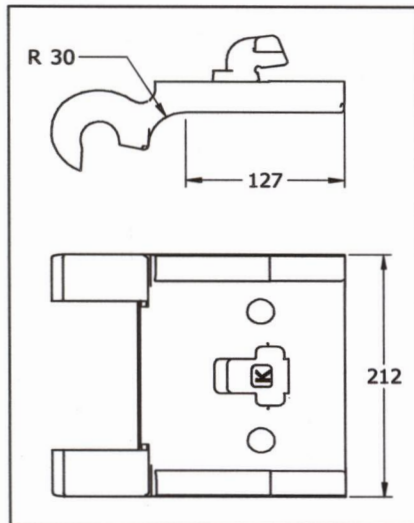

1-2 tonnes

Klac Industrie

Dimension Modèle

C

Dimencion kit Modelo

KLAC TOP PLATES

KLAC C SYSTEM BKT TOP PLATE
KLAC D SYSTEM BKT TOP PLATE
KLAC E SYSTEM BKT TOP PLATE
KLAC F SYSTEM BKT TOP PLATE

KP-C
KP-D
KP-E
KP-F

£164
£197
£243
£342

2-3.5 tonnes

Klac Industrie

Dimension Modèle

D

Dimencion kit Modelo

3.5-5.5 tonnes

Klac Industrie

Dimension Modèle

E

Dimencion kit Modelo

9 tonnes

Klac Industrie

Dimension Modèle

F

Dimencion kit Modelo