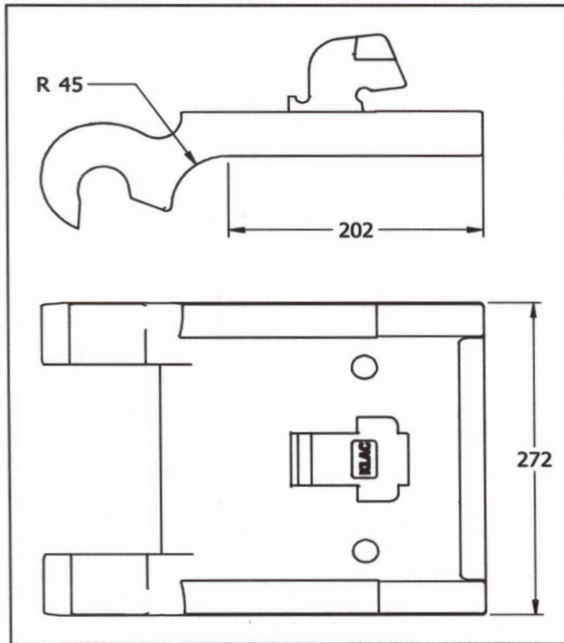

1-2 tonnes

Klac Industrie

Dimension Modèle

C

Dimencion kit Modelo

KLAC TOP PLATES

KLAC C SYSTEM BKT TOP PLATE
KLAC D SYSTEM BKT TOP PLATE
KLAC E SYSTEM BKT TOP PLATE
KLAC F SYSTEM BKT TOP PLATE

KP-C
KP-D
KP-E
KP-F

£164
£197
£243
£342

2-3.5 tonnes

Klac Industrie

Dimension Modèle

D

Dimencion kit Modelo

3.5-5.5 tonnes

Klac Industrie

Dimension Modèle

E

Dimencion kit Modelo

9 tonnes

Klac Industrie

Dimension Modèle

F

Dimencion kit Modelo