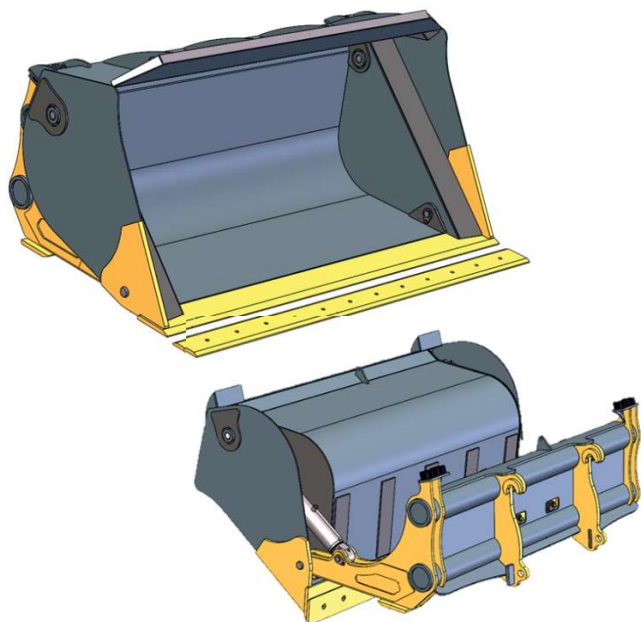

## GODET GHD

Outil indispensable pour le chargement et la manutention de matériaux et de matières légères, à hauteur supérieure par rapport au standard autorisé.

- ✓ **CONTRE LAME BOULONNÉE RÉVERSIBLE 400 HB**
- ✓ **CONSTRUCTION EN HARDOX 400**
- ✓ **2 VÉRINS PUISSANTS POUR DÉCHARGER À UNE HAUTEUR SUPÉRIEURS AU STANDRAD**