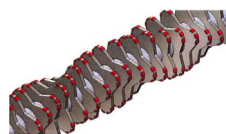

GODET CRIBLEUR

Godet cribleur Terra-Star® spécialement conçu pour la **sélection**, la **séparation** et la **valorisation** des matériaux ou déchets, en différentes granulométries. **Criblage** de matériaux secs, humides, lourds, légers, collants, durs...

Kronenberger oecotec
Recycling Technologie

ECOLINE

GREENLINE

COMPACTLINE

POWERLINE

ROTORS ENTRAÎNÉS PAR UN MOTEUR PARKER TORQ ET DES CHAÎNES DE TRANSMISSION

CHOIX DU ROTOR

Activité	Matériaux	Rotor
CRIBLER	Terre végétale	Etoile
	Terre végétale fine	Pentagonal
	Terre végétale très fine	Hexagonal
	Terre argileuse	Etoile
	Terre argileuse	Croix
BROYER	Terre contenant > 50% pierre	Pentagonal
	Gravât / brique / plaques de plâtre	Marteaux
	Terre	Croix
	Tourbe / argile / compost	Marteau / croix
	légume / fruit	Marteaux / croix
MÉLANGER	Déchets industriels	Crochet
	Chaulage	Marteaux
AÉRER	Chaulage et remblayage	Bloques
	compost	Marteaux / Croix
ENLEVER	écorces de bois	Croix

ROTOR À DISQUES EN ÉTOILE

ROTOR À MARTEAUX

ROTOR A DISQUES HEXAGONALES

ROTOR A DISQUES PENTAGONAL

ROTOR A DISQUES EN CROIX

DISQUES À CROCHET