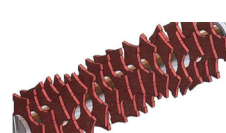

GODET CRIBLEUR

Godet cribleur Terra-Star® spécialement conçu pour la **sélection**, la **séparation** et la **valorisation** des matériaux ou déchets, en différentes granulométries. **Criblage** de matériaux secs, humides, lourds, légers, collants, durs...

Kronenberger oecotec
Recycling Technologie

ECOLINE

GREENLINE

COMPACTLINE

POWERLINE

ROTORS ENTRAÎNÉS PAR UN MOTEUR PARKER TORQ ET DES CHAÎNES DE TRANSMISSION

CHOIX DU ROTOR

Activité	Matériaux	Rotor
CRIBLER	Terre végétale	Etoile
	Terre végétale fine	Pentagonal
	Terre végétale très fine	Hexagonal
	Terre argileuse	Etoile
	Terre argileuse	Croix
BROYER	Terre contenant > 50% pierre	Pentagonal
	Gravât / brique / plaques de plâtre	Marteaux
	Terre	Croix
	Tourbe / argile / compost	Marteau / croix
	légume / fruit	Marteaux / croix
MÉLANGER	Déchets industriels	Crochet
	Chaulage	Marteaux
AÉRER	Chaulage et remblayage	Bloques
	compost	Marteaux / Croix
ENLEVER	écorces de bois	Croix

ROTOR À DISQUES EN ÉTOILE

ROTOR À MARTEAUX

ROTOR A DISQUES HEXAGONALES

ROTOR A DISQUES PENTAGONAL

ROTOR A DISQUES EN CROIX

DISQUES À CROCHET