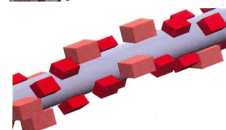

GODET CRIBLEUR

Godet cribleur Terra-Star® spécialement conçu pour la **sélection**, la **séparation** et la **valorisation** des matériaux ou déchets, en différentes granulométries. **Criblage** de matériaux secs, humides, lourds, légers, collants, durs...

Kronenberger oecotec
Recycling Technologie

ECOLINE

GREENLINE

COMPACTLINE

POWERLINE

ROTORS ENTRAÎNÉS PAR UN MOTEUR PARKER TORQ ET DES CHAÎNES DE TRANSMISSION

CHOIX DU ROTOR

Activité	Matériaux	Rotor
CRIBLER	Terre végétale	Etoile
	Terre végétale fine	Pentagonal
	Terre végétale très fine	Hexagonal
	Terre argileuse	Etoile
	Terre argileuse	Croix
BROYER	Terre contenant > 50% pierre	Pentagonal
	Gravât / brique / plaques de plâtre	Marteaux
	Terre	Croix
	Tourbe / argile / compost	Marteau / croix
	légume / fruit	Marteaux / croix
MÉLANGER	Déchets industriels	Crochet
	Chaulage	Marteaux
AÉRER	Chaulage et remblayage	Bloques
	compost	Marteaux / Croix
ENLEVER	écorces de bois	Croix

ROTOR À DISQUES EN ÉTOILE

ROTOR À MARTEAUX

ROTOR A DISQUES HEXAGONALES

ROTOR A DISQUES PENTAGONAL

ROTOR A DISQUES EN CROIX

DISQUES À CROCHET