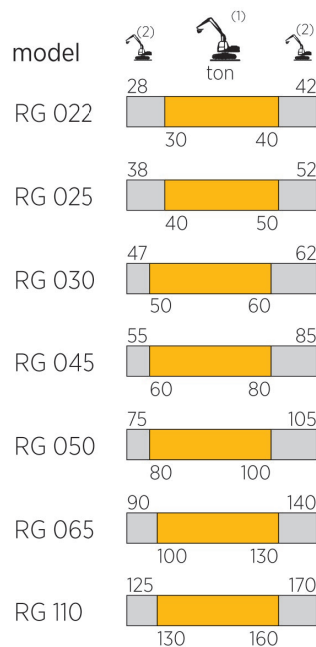

RG SERIES

MECHANICAL GRAPPLE

- PINZA MOVIMENTATRICE MECCANICA
- GRAPPIN MECANIQUE
- PINZA DE MANIPULACIÓN
- MECHANISCHE GREIFER

- (1) Optimum excavator-equipment combination
Accoppiamento escavatore-attrezzatura ottimale
Couplage pelle-équipement optimal
Acoplamiento excavadora-implemento optimal
Optimale Bagger-Ausrüstung Kombination
- (2) Possible excavator-equipment combination
Accoppiamento escavatore-attrezzatura possibile
Couplage pelle-équipement possible
Acoplamiento excavadora-implemento posible
Mögliche Bagger-Ausrüstung Kombination

HARDOX®
WEAR PLATE

HARDOX®
IN MY BODY

		RG 001	RG 002	RG 004	RG 008	RG 010	RG 014	RG 016	RG 018	RG 022	RG 025	RG 030	RG 045	RG 050	RG 065	RG 110
	kg.	~ 80	~ 140	~ 280	~ 580	~ 780	~ 1200	~ 1600	~ 1770	~ 2280	~ 2900	~ 3200	~ 4200	~ 4500	~ 6300	~ 11000
A	mm.	250	320	430	490	560	750	760	770	770	800	800	950	1000	1020	1400
B	mm.	350	550	720	820	850	1110	1150	1180	1200	1300	1350	1500	1520	1550	2000
L	mm.	~ 1000	~ 1400	~ 1700	~ 2100	~ 2500	~ 2600	~ 2700	~ 2800	~ 2900	~ 3000	~ 3500	~ 3600	~ 4000	~ 4500	~ 5000
N°	n°	2 & 3	2 & 3	2 & 3	2 & 3	2 & 3	2 & 3	2 & 3	2 & 3	2 & 3	2 & 3	2 & 3	2 & 3	2 & 3	2 & 3	2 & 3