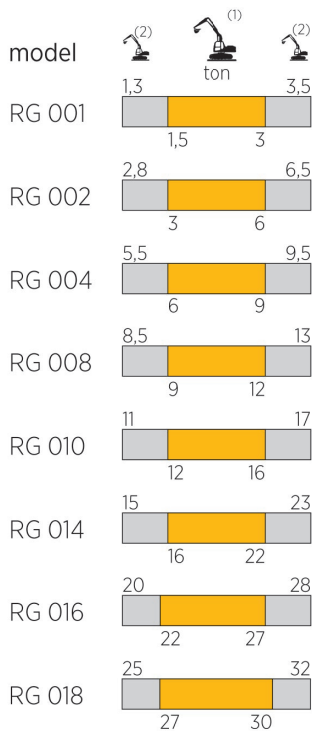

RG SERIES

MECHANICAL GRAPPLE

- PINZA MOVIMENTATRICE MECCANICA
- GRAPPIN MECANIQUE
- PINZA DE MANIPULACIÓN
- MECHANISCHE GREIFER

- (1) Optimum excavator-equipment combination
Accoppiamento escavatore-attrezzatura ottimale
Couplage pelle-équipement optimal
Acoplamiento excavadora-implemento optimal
Optimale Bagger-Ausrüstung Kombination
- (2) Possible excavator-equipment combination
Accoppiamento escavatore-attrezzatura possibile
Couplage pelle-équipement possible
Acoplamiento excavadora-implemento posible
Mögliche Bagger-Ausrüstung Kombination

HARDOX®
WEAR PLATE

HARDOX®
IN MY BODY

		RG 001	RG 002	RG 004	RG 008	RG 010	RG 014	RG 016	RG 018	RG 022	RG 025	RG 030	RG 045	RG 050	RG 065	RG 110
	kg.	~ 80	~ 140	~ 280	~ 580	~ 780	~ 1200	~ 1600	~ 1770	~ 2280	~ 2900	~ 3200	~ 4200	~ 4500	~ 6300	~ 11000
A	mm.	250	320	430	490	560	750	760	770	770	800	800	950	1000	1020	1400
B	mm.	350	550	720	820	850	1110	1150	1180	1200	1300	1350	1500	1520	1550	2000
L	mm.	~ 1000	~ 1400	~ 1700	~ 2100	~ 2500	~ 2600	~ 2700	~ 2800	~ 2900	~ 3000	~ 3500	~ 3600	~ 4000	~ 4500	~ 5000
N°	n°	2 & 3	2 & 3	2 & 3	2 & 3	2 & 3	2 & 3	2 & 3	2 & 3	2 & 3	2 & 3	2 & 3	2 & 3	2 & 3	2 & 3	2 & 3