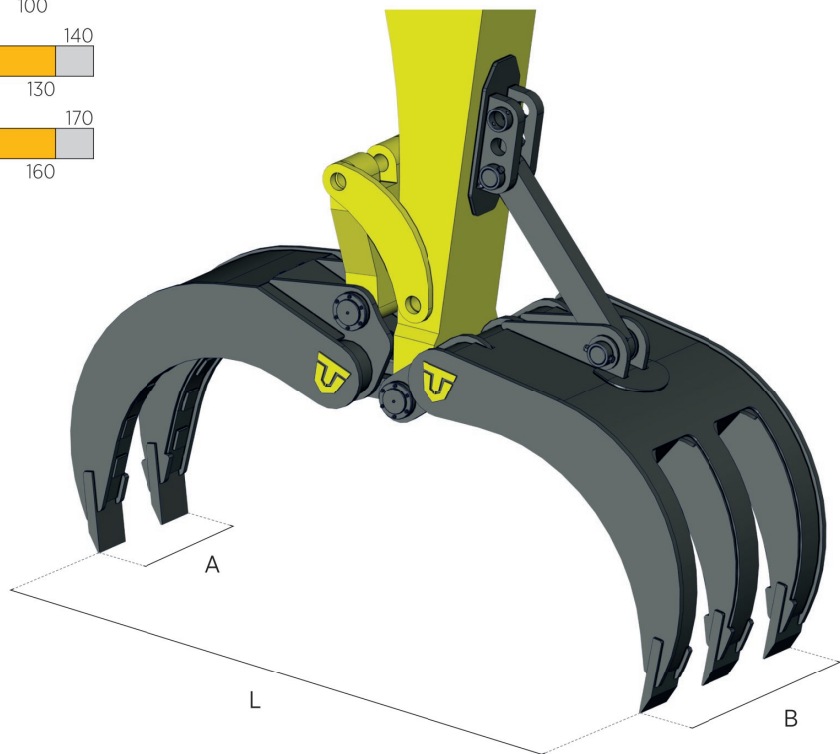

RG SERIES

MECHANICAL GRAPPLE

- PINZA MOVIMENTATRICE MECCANICA
- GRAPPIN MECANIQUE
- PINZA DE MANIPULACIÓN
- MECHANISCHE GREIFER

- (1) Optimum excavator-equipment combination
Accoppiamento escavatore-attrezzatura ottimale
Couplage pelle-équipement optimal
Acoplamiento excavadora-implemento optimal
Optimale Bagger-Ausrüstung Kombination
- (2) Possible excavator-equipment combination
Accoppiamento escavatore-attrezzatura possibile
Couplage pelle-équipement possible
Acoplamiento excavadora-implemento posible
Mögliche Bagger-Ausrüstung Kombination

HARDOX®
WEAR PLATE

HARDOX®
IN MY BODY

		RG 001	RG 002	RG 004	RG 008	RG 010	RG 014	RG 016	RG 018	RG 022	RG 025	RG 030	RG 045	RG 050	RG 065	RG 110
	kg.	~ 80	~ 140	~ 280	~ 580	~ 780	~ 1200	~ 1600	~ 1770	~ 2280	~ 2900	~ 3200	~ 4200	~ 4500	~ 6300	~ 11000
A	mm.	250	320	430	490	560	750	760	770	770	800	800	950	1000	1020	1400
B	mm.	350	550	720	820	850	1110	1150	1180	1200	1300	1350	1500	1520	1550	2000
L	mm.	~ 1000	~ 1400	~ 1700	~ 2100	~ 2500	~ 2600	~ 2700	~ 2800	~ 2900	~ 3000	~ 3500	~ 3600	~ 4000	~ 4500	~ 5000
N°	n°	2 & 3	2 & 3	2 & 3	2 & 3	2 & 3	2 & 3	2 & 3	2 & 3	2 & 3	2 & 3	2 & 3	2 & 3	2 & 3	2 & 3	2 & 3